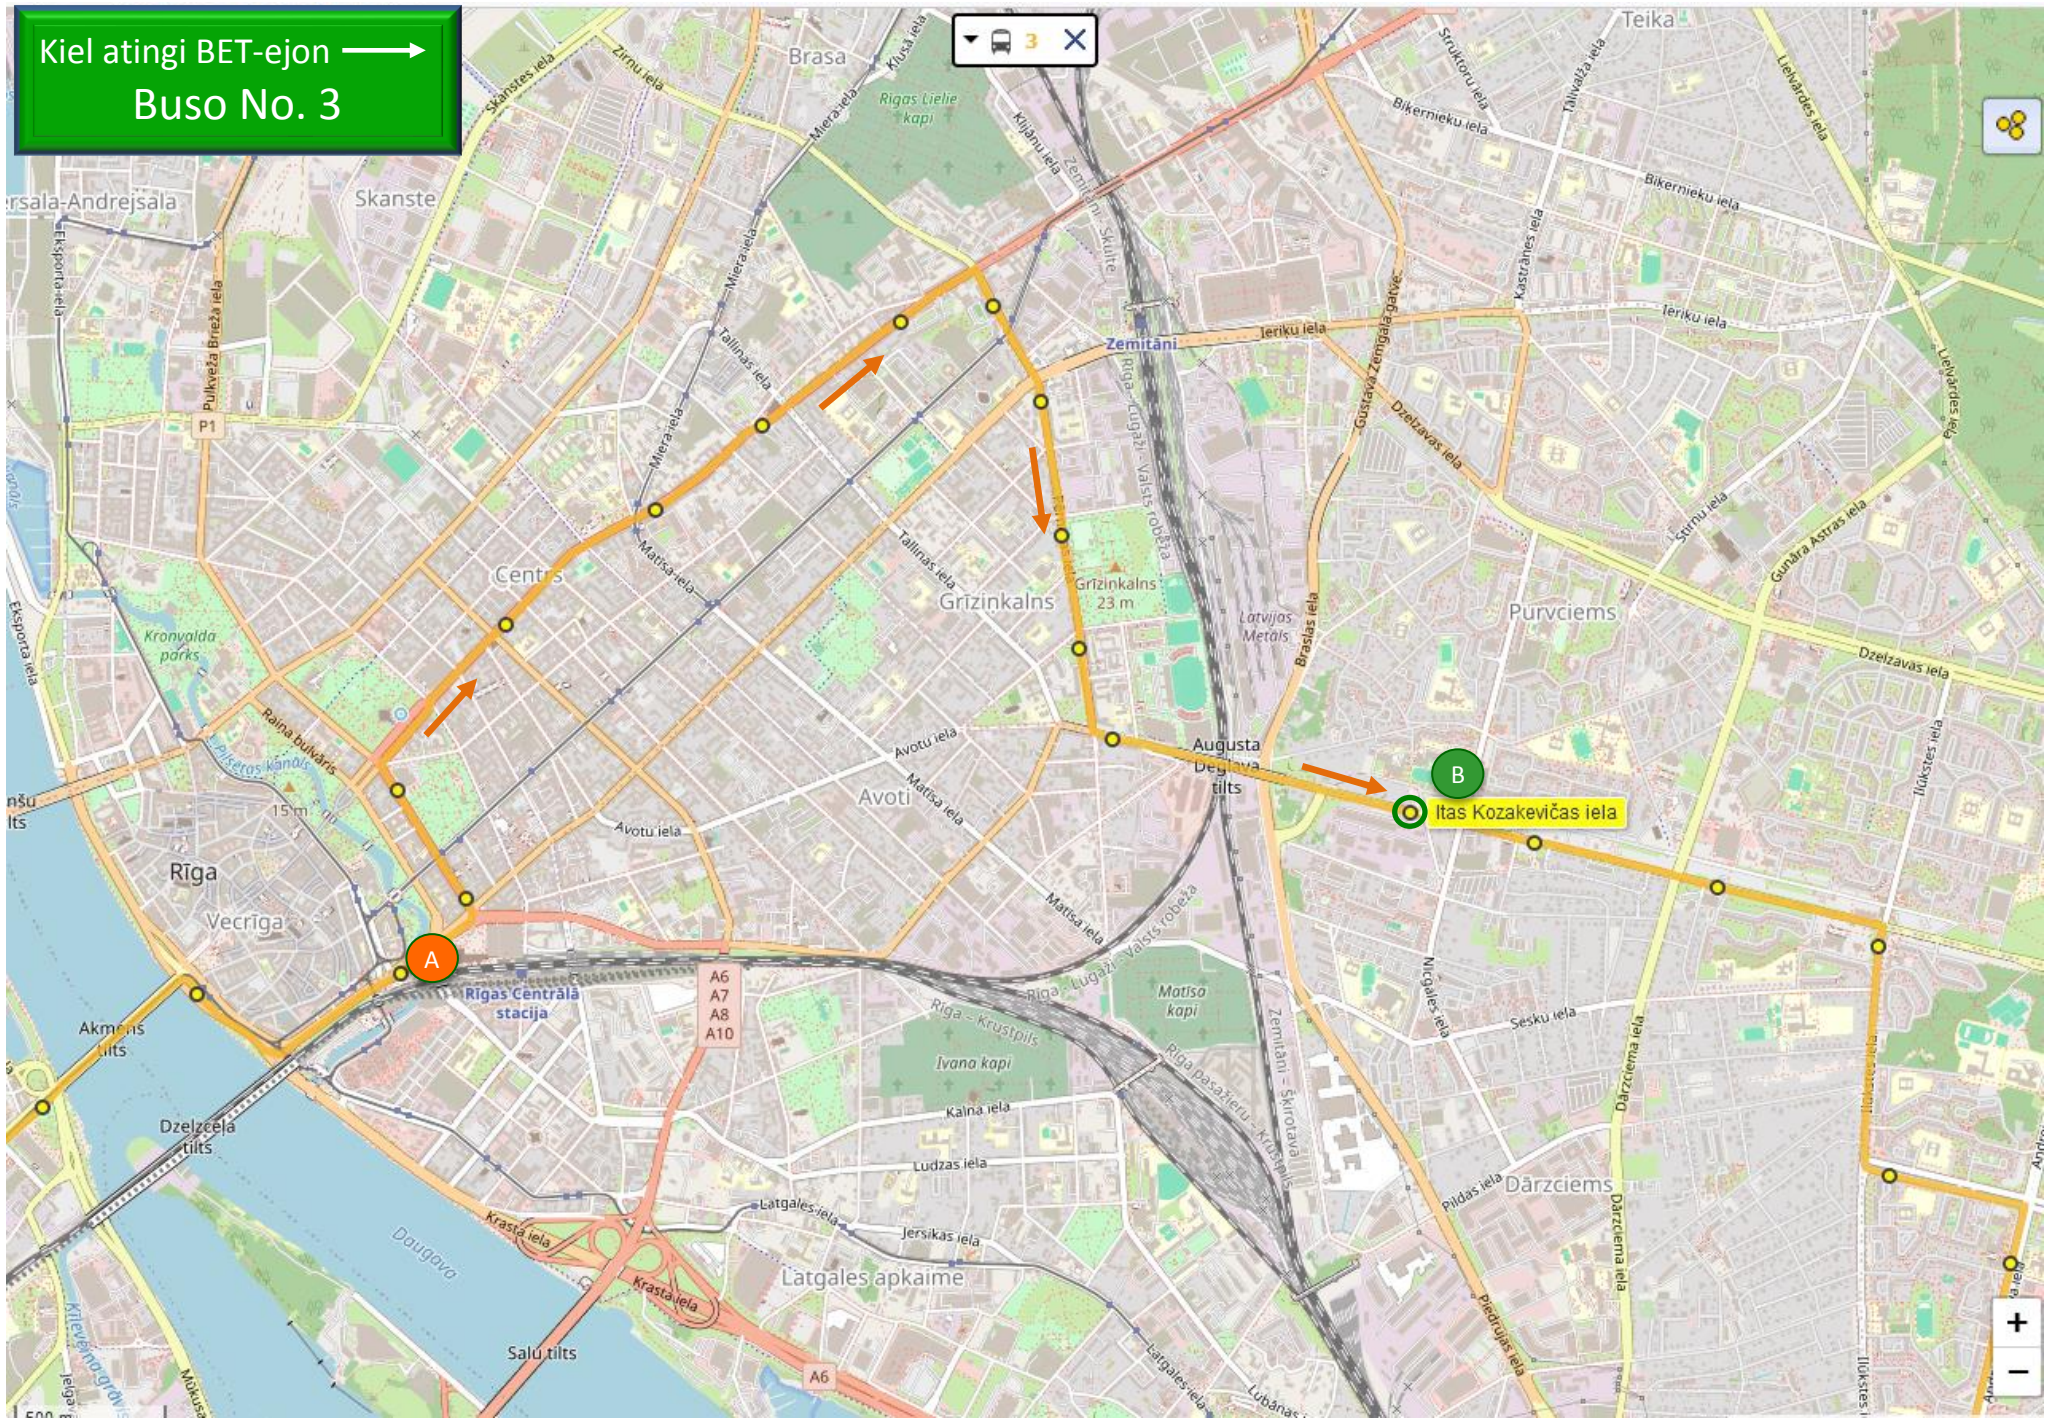

Kiel atingi BET-ejon
Buso No. 3

A - Riga Internacia Busstacio
(la bushaltejo apud vendejo "STOCKMANN")

Buso No. 3 →

B - BET-ejo (la bushaltejo: **strato Itas Kozakevičs**)